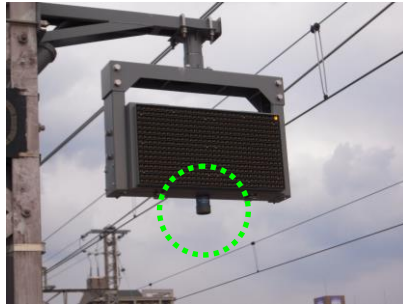

【 実績写真と納入先 】

非常用電話(水力発電所)

電柱の制御盤

速度表示機

屋外制御盤

屋外端子箱

インターホン

沿線電話