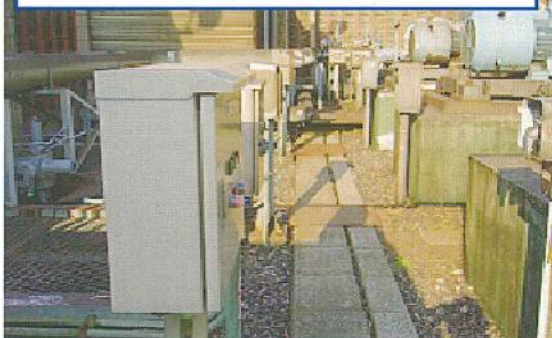

実績写真－1

屋外制御機器取付例

電柱に取り付けられた制御盤

トンネル内の取付例

自動開閉扉用制御盤

14

実績写真－2

トンネル内機器

保安器収容箱

プラント工場スイッチボックス

半導体工場スイッチボックス

15